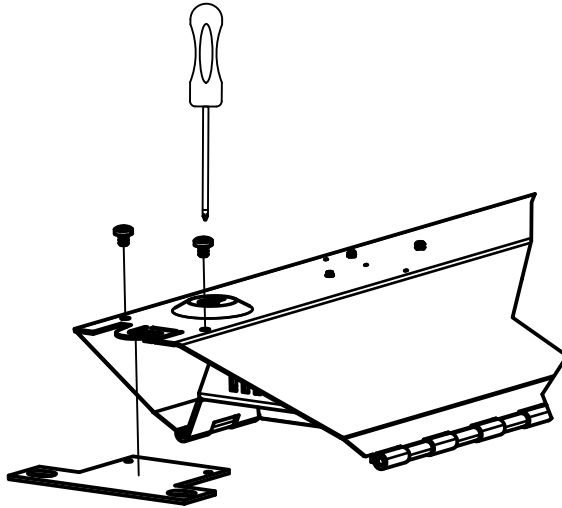

TRYGGVE SPORT MO RÖRFÄSTE

Anvisning 1507 v1.0

1

2

3

CE    IP23